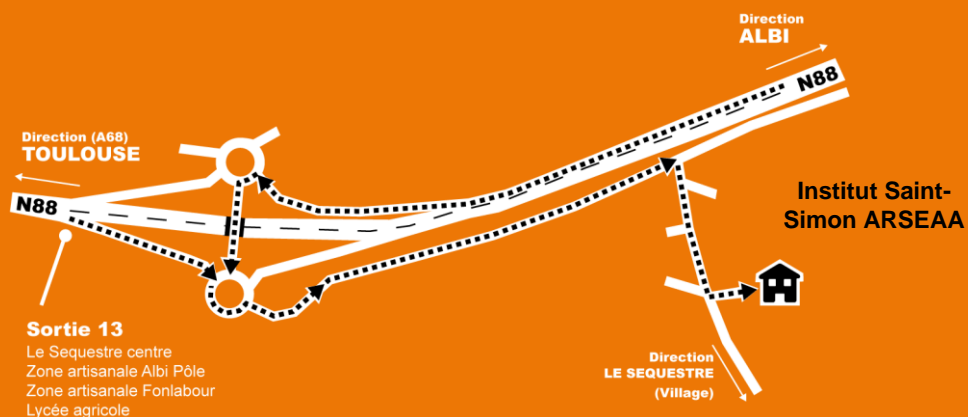

Institut Saint-Simon ARSEAA : Albi
Le Prestil
81990 Le SEQUESTRE
Tél.: 05.63.43.57.76

Pôle Formations
en Travail Social

Institut Saint-Simon
CPA aux Métiers du Travail Social

JOURNEES PORTES OUVERTES

*Le Samedi 10 mars 2018
à Albi*